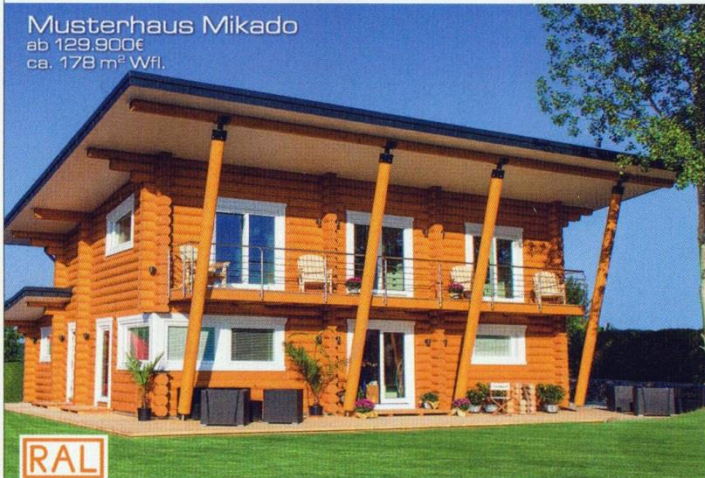

Musterhaus Mikado
ab 129.900€
ca. 178 m² Wfl.

Espoo 108
ab 90.678€
ca. 105 m² Wfl.

Abbildungen entnehmen Sie bitte

Prospekte kostenlos anfordern!
www.leonwood.de

Musterhaus Berlin/Brandenburg
LéonWood® Holz-Blockhaus GmbH
Triftstr. 60
16348 Wandlitz OT Klosterfelde
Tel: 033396 - 588