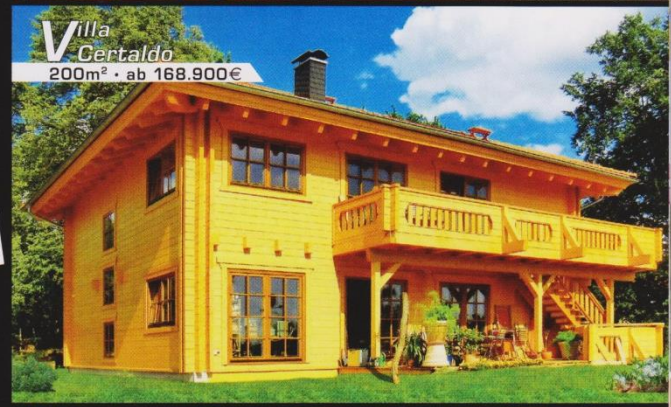

1. **LÉONWOOD®**
   ECHT BLOCKHAUS®
2. ★ TRADITIONELLE ECKVERBINDUNG (KRAFT UND FORMSCHLÜSSIG)
   - ★ STATISCH SELBSTTRAGENDE BLOCKBOHLENKONSTRUKTION
   - ★ VORZUGSWEISE NATURBELASSENE HÖLZER
   - ★ ALLE BLOCKBOHLENVARIANTEN MÖGLICH
   - ★ HOLZ AUS DEN BESTEN WUCHSREGIONEN EUROPAS
   - ★ KEINE FERTIGTEILWANDBAUWEISE
   - ★ MINIMALER LEIMEINSATZ (NUR PFETTEN)

DEUTSCHER KORK-VERBAND EV
HOLZ FORSCHUNG AUSTRIA
DEUTSCHE GESELLSCHAFT FÜR HOLZFORSCHUNG
WIR SUCHEN ENGAGIERTE MITARBEITER ZUR VERSTÄRKUNG UNSERES VERKAUFSTEAMS.
www.leonwood.de

Hersteller:
Zentrale Deutschland
LéonWood® Holz-Blockhaus GmbH
Berlin - Brandenburg
Mauster Dorfstraße 78
03185 Teichland OT Maust
031 85 35601-888 88
Telefon: +49 35601-888 88