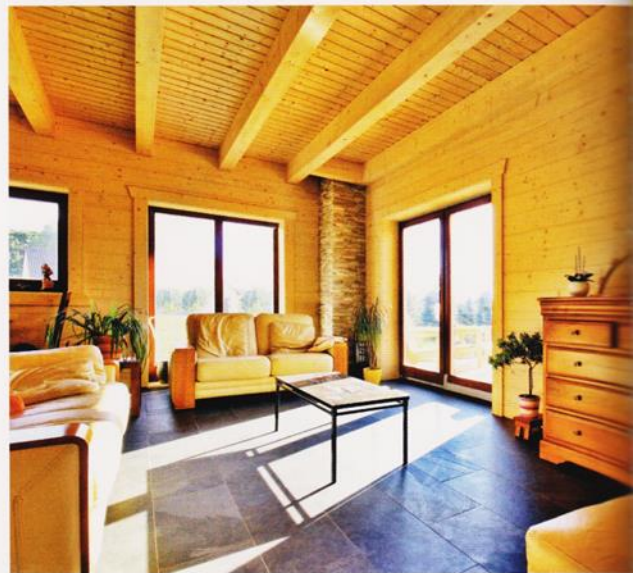

## Mediterran und ökologisch

Die Villa „Siena“ hat alle architektonischen Qualitäten eines Landhauses im toskanischen Stil. Ihr nachwachsender Baustoff bringt handfeste Vorteile, denn die „Biodoppelwand“, eine zweischalige Holzblockkonstruktion mit Kork-Kerndämmung, ist nicht nur diffusionsoffen, sie hat auch eine angenehm warme Oberfläche, ein hohes Wärmespeichervermögen und puffert Feuchtigkeit aus der Raumluft. All dies summiert sich zu einem angenehmen Raumklima und behaglichen Innentemperaturen im Winter wie im Sommer.

Architektonisch ist das Landhaus für eine fünfköpfige Familie ausgelegt und verbindet die traditionelle Bauweise durchaus mit einem modernen Wohnkonzept. Dazu gehört zum Beispiel das offene Raum-

ensemble im Erdgeschoss mit 54 m<sup>2</sup> Wohnfläche und transparenten Übergängen nach außen, in dem ein seitliches Wandsegment die Grenze zwischen Küche und Wohnräumen signalisiert. Gut gelungen: die überdachte Terrasse, auf der man behaglich den Tag ausklingen lassen kann. Auch das flexible Raumprogramm ist auf der Höhe der Zeit: Dank Schlafräum und Bad mit separatem WC ist das Erdgeschoss eine voll funktionsfähige, alters-taugliche Einheit. In diesem Fall wurde allerdings nicht mit Blick aufs Alter, sondern im Interesse der drei Kinder geplant: Die haben unterm Dach ihr eigenes Reich mit zwei Bädern, Spielflur und Reservieraum.