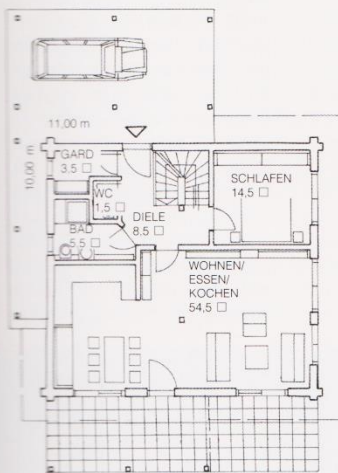

Erdgeschoss