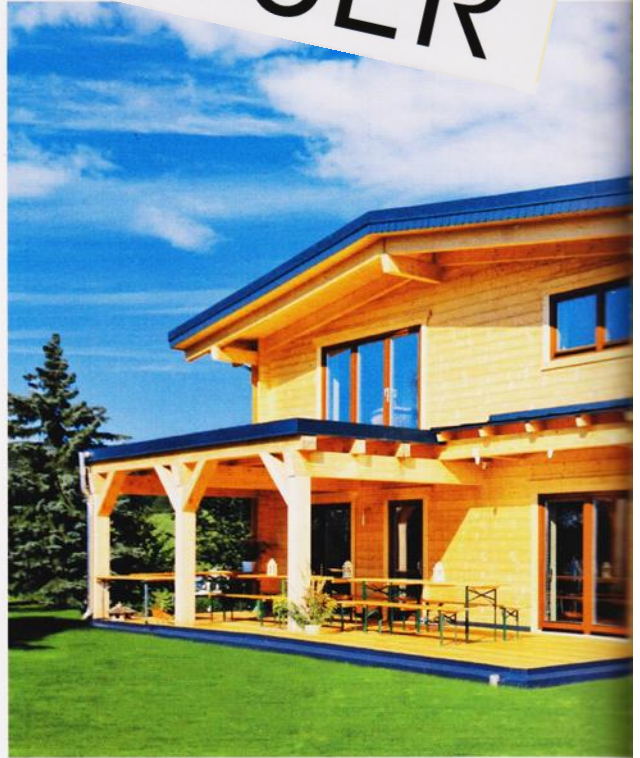

BLOCKHÄUSER

DER BESTSELLER VOM MARKTFÜHRER  
**FERTIGHÄUSER 2014**

## Mediterran und ökologisch

Die Villa „Siena“ hat alle architektonischen Qualitäten eines Landhauses im toskanischen Stil. Ihr nachwachsender Baustoff bringt handfeste Vorteile, denn die „Biodoppelwand“, eine zweischalige Holzblockkonstruktion mit Kork-Kerndämmung, ist nicht nur diffusionsoffen, sie hat auch eine angenehm warme Oberfläche, ein hohes Wärmespeichervermögen und puffert Feuchtigkeit aus der Raumluft. All dies summiert sich zu einem angenehmen Raumklima und behaglichen Innentemperaturen im Winter wie im Sommer.

Architektonisch ist das Landhaus für eine fünfköpfige Familie ausgelegt und verbindet die traditionelle Bauweise durchaus mit einem modernen Wohnkonzept. Dazu gehört zum Beispiel das offene Raum-

ensemble im Erdgeschoss mit 54 m<sup>2</sup> Wohnfläche und transparenten Übergängen nach außen, in dem ein seitliches Wandsegment die Grenze zwischen Küche und Wohnräumen signalisiert. Gut gelungen: die überdachte Terrasse, auf der man behaglich den Tag ausklingen lassen kann. Auch das flexible Raumprogramm ist auf der Höhe der Zeit: Dank Schlafräum und Bad mit separatem WC ist das Erdgeschoss eine voll funktionsfähige, alters-taugliche Einheit. In diesem Fall wurde allerdings nicht mit Blick aufs Alter, sondern im Interesse der drei Kinder geplant: Die haben unterm Dach ihr eigenes Reich mit zwei Bädern, Spielflur und Reservieraum.

90 FERTIGHÄUSER 2014

Erdgeschoss

Obergeschoss