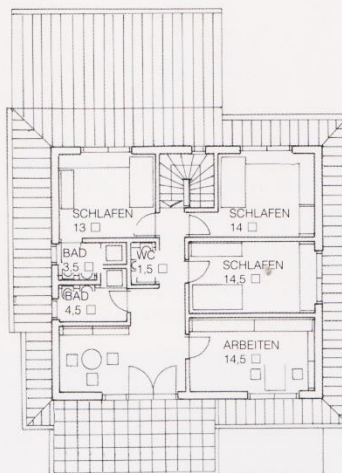

Architektonisch ist das Landhaus für eine fünfköpfige Familie ausgelegt und verbindet die traditionelle Bauweise durchaus mit einem modernen Wohnkonzept. Dazu gehört zum Beispiel das offene Raum-

ensemble im Erdgeschoss mit 54 m<sup>2</sup> Wohnfläche und transparenten Übergängen nach außen, in dem ein seitliches Wandsegment die Grenze zwischen Küche und Wohnräumen signalisiert. Gut gelungen: die überdachte Terrasse, auf der man behaglich den Tag ausklingen lassen kann. Auch das flexible Raumprogramm ist auf der Höhe der Zeit: Dank Schlafräum und Bad mit separatem WC ist das Erdgeschoss eine voll funktionsfähige, alters-taugliche Einheit. In diesem Fall wurde allerdings nicht mit Blick aufs Alter, sondern im Interesse der drei Kinder geplant: Die haben unterm Dach ihr eigenes Reich mit zwei Bädern, Spielflur und Reservieraum.

90 FERTIGHÄUSER 2014

Erdgeschoss

Obergeschoss

## Léon Wood DATEN & FAKTEN

Villa „Siena“, Léon Wood  
03185 Teichland-Maust,  
Tel. 035601/88888

**Abmessungen:**  
10,00 x 11,00 m

**Konstruktion:**  
Mehrschalige Holz-  
blockkonstruktion mit  
Korkdämmung, 8 Grad  
Satteldach (Gründach),  
zweigeschossig

**Wohnflächen:**  
EG 88 m<sup>2</sup>, OG 85 m<sup>2</sup>

**Preis dieses Entwurfs:**  
Ausbauhaus ab  
132000 Euro ab Ober-  
kante Keller

**Mehr Häuser & Infos:**  
[www.bautipps.de/  
leonwood](http://www.bautipps.de/leonwood)