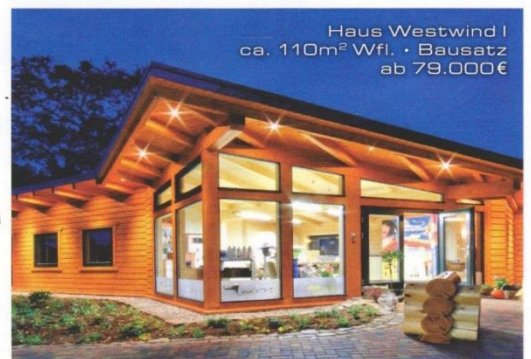

Bauen'xtra

„Ich baue gesund und ökologisch wertvoll“

LeonWood® Bauherr & erfolgreichster deutscher
Skiapringer aller Zeiten: Jens Weißflog,
LeonWood® Markenbotschafter

LEONWOOD®
DAS BLOCKHAUS.

- ★ TRADITIONELLE ECKVERBINDUNG (KRAFT UND FORMSCHLÜSSIG)
- ★ STATISCH SELBSTTRAGENDE BLOCKBOHLENKONSTRUKTION
- ★ VORZUGSWEISE NATURBELASSENE HÖLZER
- ★ ALLE BLOCKBOHLENVARIANTEN MÖGLICH
- ★ HOLZ AUS DEN BESTEN WUCHSREGIONEN EUROPAS
- ★ KEINE FERTIGTEILWANDBAUWEISE
- ★ MINIMALER LEIMEINSATZ (NUR PFETTEN)

Haus Westwind I
ca. 110m² Wfl. • Bausatz
ab 79.000€

Hersteller:
Zentrale Deutschland
LeonWood® Holz-Blockhaus GmbH
Cottbus/Spree-Neiße
Mauster Dorfstraße 78,
03185 Teichland OT Maust

Fon: +49 35601-888 88

Haus Ontario
ca. 161m² Wfl. • Bausatz
ab 121.920€

Haus Individual
ca. 195m² Wfl. • Bausatz
ab 138.000€

Montage-
personal
gesucht