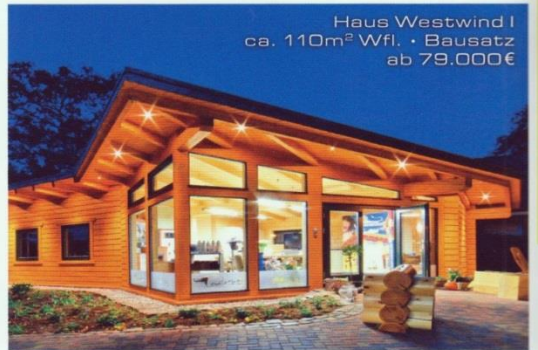

Hersteller:
Zentrale Deutschland
LéonWood® Holz-Blockhaus GmbH
Berlin - Brandenburg
Mauster Dorfstraße 78
03185 Teichland OT Maust

Telefon: 035601-888 88
www.leonwood.de

BLOCKhome, Ausgabe 2015-03 Juli – September