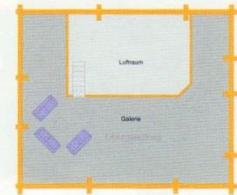

BLOCKhome, Ausgabe 2015-03
Juli – September

Ein natürlicher Baustoff, gesundes Wohnen und ein ungewöhnlich modernes Styling, so kann das einschalige Blockhausmodell 'Alaska' beschrieben werden. Ein großes Walmdach und die umlaufend überdachte Veranda sorgen für ein einzigartiges Flair. Der Wandaufbau besteht aus 25 cm starken Rundbalken aus

Polarkiefer. Das Haus mit einer freien Raumeinteilung bietet große planerische Freiräume. Mit 120qm Wohnfläche im Parterre lässt es sich bequem bewohnen. Der flache Galeriebereich im Obergeschoss erweitert die Nutzfläche um 60qm, die bspw. als Arbeits- oder Kinderzimmer genutzt werden können.

LéonWood® Holz-Blockhaus GmbH
Mauster Dorfstraße 78 • D-03185 Teichland-Maust
Telefon: +49 (0)35601-88888
www.leonwood.de