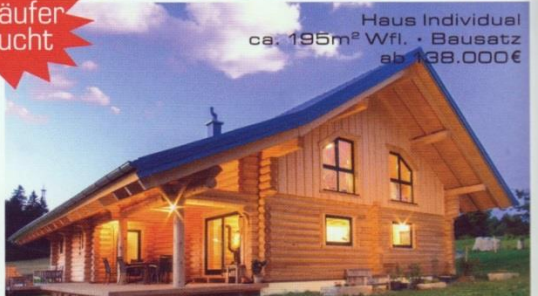

REFERENZHAUS ALASKA

Europas führendes Magazin für Block- und Massivholzhäuser

BLOCKhome

BLOCKhome, Ausgabe 2015-03
Juli – September

Ein natürlicher Baustoff, gesundes Wohnen und ein ungewöhnlich modernes Styling, so kann das einschalige Blockhausmodell 'Alaska' beschrieben werden. Ein großes Walmdach und die umlaufend überdachte Veranda sorgen für ein einzigartiges Flair. Der Wandaufbau besteht aus 25 cm starken Rundbalken aus

LéonWood® Holz-Blockhaus GmbH
Mauster Dorfstraße 78 • D-03185 Teichland-Maust
Telefon: +49 (0)35601-88888
www.leonwood.de

REFERENZHAUS DEUTSCHLAND

Das Blockhaus 'Deutschland' ist ein Modell der Premiumklasse von LéonWood. Großzügige 233 qm Wohnspaß auf zwei Ebenen garantieren einen exklusiven Lebensstil. Das Highlight ist der große Erker, der wie das ganze Haus mit Doppelwänden hergestellt wurde. Die 25 cm

Haus Westwind I
ca. 110m² Wfl. • Bausatz
ab 79.000€

Hersteller:
Zentrale Deutschland
LéonWood® Holz-Blockhaus GmbH
Berlin - Brandenburg
Mauster Dorfstraße 78
03185 Teichland OT Maust

Telefon: 035601-888 88
www.leonwood.de

BLOCKhome, Ausgabe 2015-03 Juli – September

Haus Ontario
ca. 161m² Wfl. • Bausatz
ab 121.920€

Haus Individual
ca. 195m² Wfl. • Bausatz
ab 138.000€

Verkäufer gesucht