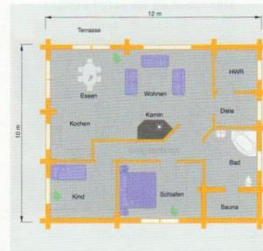

BLOCKhome, Ausgabe 2015-03
Juli – September

Ein natürlicher Baustoff, gesundes Wohnen und ein ungewöhnlich modernes Styling, so kann das einschalige Blockhausmodell 'Alaska' beschrieben werden. Ein großes Walmdach und die umlaufend überdachte Veranda sorgen für ein einzigartiges Flair. Der Wandaufbau besteht aus 25 cm starken Rundbalken aus

Polarkiefer. Das Haus mit einer freien Raumeinteilung bietet große planerische Freiräume. Mit 120qm Wohnfläche im Parterre lässt es sich bequem bewohnen. Der flache Galeriebereich im Obergeschoss erweitert die Nutzfläche um 60qm, die bspw. als Arbeits- oder Kinderzimmer genutzt werden können.

LéonWood® Holz-Blockhaus GmbH
Mauster Dorfstraße 78 • D-03185 Teichland-Maust
Telefon: +49 (0)35601-88888
www.leonwood.de