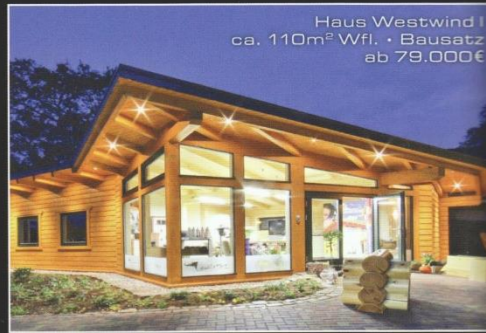

Europas führendes Magazin für Block- und Massivholzhäuser

BLOCK home

„Ich baue gesund und ökologisch wertvoll“

LeonWood® Bauherr & erfolgreichster deutscher
Ski-springer aller Zeiten: Jens Weißflog,
LeonWood® Markenbotschafter

Jens Weißflog

- ★ TRADITIONELLE ECKVERBINDUNG (KRAFT UND FORMSCHLÜSSIG)
- ★ STATISCH SELBSTTRAGENDE BLOCKBOHLENKONSTRUKTION
- ★ VORZUGSWEISE NATURBELASSENE HÖLZER
- ★ ALLE BLOCKBOHLENVARIANTEN MÖGLICH
- ★ HOLZ AUS DEN BESTEN WUCHSREGIONEN EUROPAS
- ★ KEINE FERTIGTEILWANDBAUWEISE
- ★ MINIMALER LEIMEINSATZ (NUR PFETTEN)

Haus Westwind I
ca. 110m² Wfl. • Bausatz
ab 79.000€

Hersteller:
Zentrale Deutschland
LeonWood® Holz-Blockhaus GmbH
Cottbus/Spre-Neiße
Mauster Dorfstraße 78,
03185 Teichland OT Maust

Fon: +49 35601-888 88

Haus Ontario
ca. 161m² Wfl. • Bausatz
ab 121.920€

Montage-
personal
gesucht

Haus Individual
ca. 195m² Wfl. • Bausatz
ab 138.000€

BLOCKhome, Ausgabe 2015-02 April bis Juni