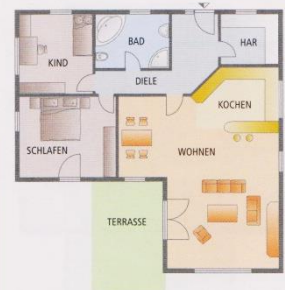

### Bungalow oben auf

Willi Sußebach, früherer Brandinspektor und die ehemalige Bürokauffrau erfüllten sich vor einigen Jahren den Traum von einer eigenen sogenannten Kesperstube, einem kleinen Gasthaus. Um Wohnen und Arbeiten zu verbinden, realisierten sie in dem Geschoss darüber eine Wohnung. Ein Hauswirtschaftsraum, ein großes Badezimmer, ein Gästezimmer sowie das Schlafzimmer des Paares sind im Halbkreis angeordnet. Der zusammenhängende Wohnbereich mit Esszimmer und Küche liegt zur Tal-seite. Da das Gebäude am Hang liegt, kann sowohl das Untergeschoss mit Gastraum, als auch die Wohnung ebenerdig betreten werden. Die Besonderheit dabei ist, dass das Sockelgeschoss aus Stein errichtet wurde und das Erdgeschoss als Winkelbungalow in Blockbohlenbauweise Typ „Canada“ vom Hersteller Leonwood darauf gesetzt wurde. Durch den großen Anteil an Eigenleistung, blieben die Kosten überschaubar. Eine Blockbohlenwand bildet die Fassade, dahinter befindet sich die Dämmebene mit Korkgranulat die zum Innenraum wieder mit einer Blockbohlenwand abschließt. Der Hersteller nennt diesen Wandaufbau „Bio Doppelwand“.

PROSPEKTE  
GRATIS ANFORDERN  
[www.leonwood.de](http://www.leonwood.de)

MEIN FINNLAND  
POLAR CONCEPT

mein Energie Plus Blockhaus®  
[www.blockhaus.tv](http://www.blockhaus.tv)

Hausbezeichnung: Winkelbungalow „Canada“  
Wohnfläche: 119,50 m<sup>2</sup> | Außenmaße: 13,20 x 13,00 m | Bauweise: Zweischalige Blockbohlenkonstruktion „Biodoppelwand“ 2 x 68 mm mit Korkdämmung | Dach: 24 Grad geneigtes Satteldach | Heiztechnik: Wärmepumpe | Leistungsumfang: Ausbauhaus | Preis: Richtmeistermontage ab 79.900 Euro ab Oberkante Bodenplatte | Lieferradius: Deutschland, Österreich, Schweiz | Gewährleistung: 15 Jahre | Hersteller: LeonWood Holz-Blockhaus