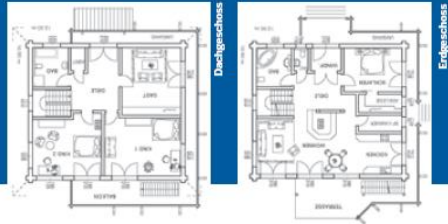

mein schönes zuhause

Lux. 5,70 € · Öst. 5,70 € · Ital. 6,60 € · Schweiz CHF 10,50

Sonderheft 2013/2014 von mein schönes zuhause

holz- & öko-häuser

Hausintern

Entwurf: Villa Certaldo
Außenmaße: 12 m x 10,5 m
Wohnfläche gesamt: ca. 200 m²
Wohn-/Essbereich: circa 35 m²
Küche: circa 11 m²
Bad: circa 8 m²
Dach: Satteldach, Neigung 25°
Wand: „Biodoppelwand“
Vorteile: traditionelle Blockhausbauweise, CO₂-neutrales Bauen durch den Einsatz Holz, Energieeffizienz durch Konstruktiver Holzschutz, biologisches Gesamtkonzept
Preis: schlüsselfertig auf Anfrage
Ausbauhaus ab 139.000 Euro
Anbieter:
LeonWood Holz-Blockhaus GmbH
Mauser Dorfstraße 78,
03185 Teichland/OT Maust,
035601/88888.
leonwoodzentrale@leonwood.de

MEDITERRANER CHARME

MAMMA MIA! Wer Italien liebt, den wird auch die „Villa Certaldo“ begeistern. Ein kleiner Ort in der Toskana war Namensgeber für dieses mediterrane Blockhaus

www.zuhause3.de/konwood