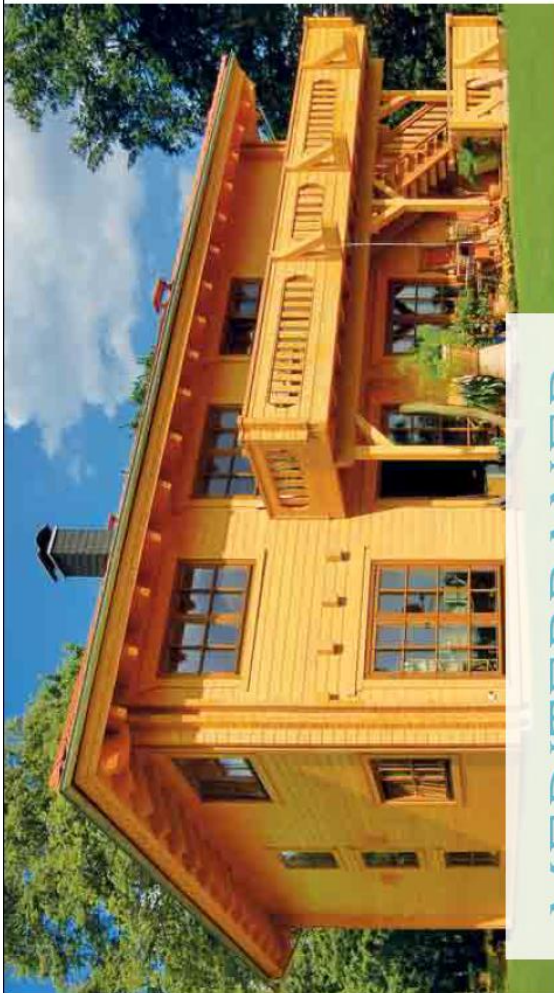

mein schönes zuhause

Lux. 5,70 € · Öst. 5,70 € · Ital. 6,60 € · Schweiz CHF 10,50

Sonderheft 2013/2014 von mein schönes zuhause

holz- & öko-häuser

Hausintern

Entwurf: Villa Certaldo
Außenmaße: 12 m x 10,5 m
Wohnfläche gesamt: ca. 200 m²
Wohn-/Essbereich: circa 35 m²
Küche: circa 11 m²
Bad: circa 8 m²
Dach: Satteldach, Neigung 25°
Wand: „Biodoppelwand“
Vorteile: traditionelle Blockhausbauweise, CO₂-neutrales Bauen durch den Einsatz Holz, Energieeffizienz durch Konstruktiver Holzschutz, biologisches Gesamtkonzept
Preis: schlüsselfertig auf Anfrage
Ausbauhaus ab 139.000 Euro
Anbieter:
LeonWood Holz-Blockhaus GmbH
Mauser Dorfstraße 78,
03185 Teichland/OT Maust,
035601/88888.
leonwoodzentrale@leonwood.de

MEDITERRANER CHARME

MAMMA MIA! Wer Italien liebt, den wird auch die „Villa Certaldo“ begeistern. Ein kleiner Ort in der Toskana war Namensgeber für dieses mediterrane Blockhaus

www.zuhause3.de/konwood