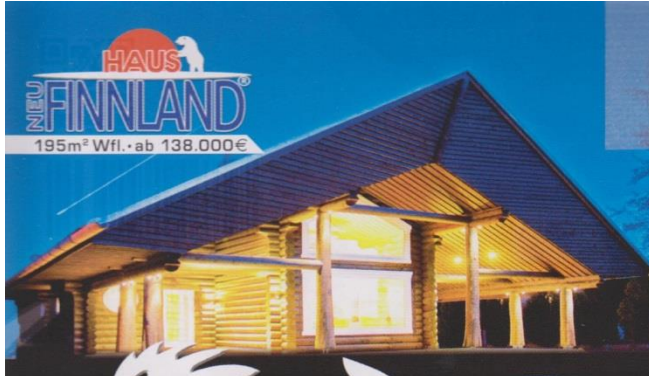

HAUS NEU FINNLAND
195m² Wfl. • ab 138.000€