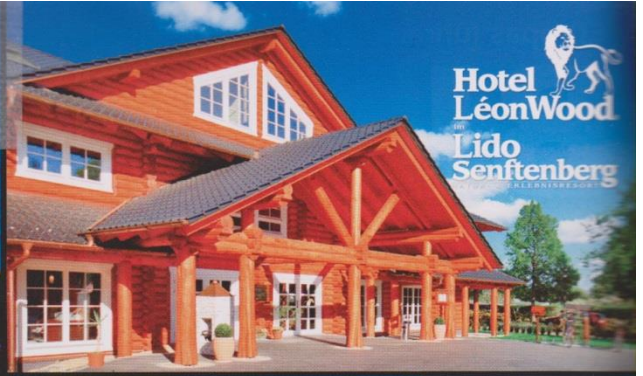

Villa Certaldo
200m² • ab 168.900€

Hotel LéonWood
Lido Senftenberg