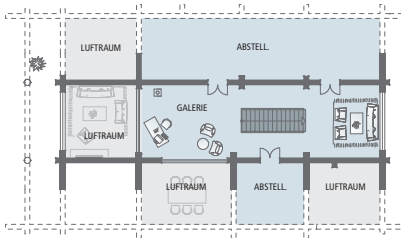

Hausbezeichnung: Neu-Finnland | **Wohnfläche gesamt:** 195 m² | **Außenmaße:** 8,5 m x 14 m | **Bauweise:** einschaliger massiver Blockbohlenbau aus finnischem Kieferholz, 28 cm Wandstärke | **Dach:** 35 Grad geneigtes Satteldach, Binderdachstuhl als Kathedralbinder für starke Polardämmung, Zwischensparren- und Aufdachdämmung, Eindeckung Tonziegel | **Heizung:** Wärmepumpe, Stückgutofen | **Innenausbau:** Wohnräume Holz-, Fliesen- und Teppichboden, Nassräume Fliesen, Holz, Holzbalkendecken, Eingangstür Holz, Innentüren Holz/Glas, dreifach wärmeschutzverglaste Holzfenster (Kiefer oder Merantie), Uw-Wert 1,2 W/m²K | **Leistungsumfang Grundversion:** Statik, Planung, Wärmeschutzberechnung, Transport zur Baustelle | **Besonderheiten:** individuell geplantes Haus, alle Anpassungen gegen Aufpreis möglich, Regenwasserzisterne, Energie Plus Blockhaus mit polarconcept, Energiekosten unter 300 €/Jahr, extra große Dachüberstände, Indoorsauna, Bullerjahn Holzofen | **Preis:** in der Ausführung biodoppelwand ab 138.000 Euro ab Oberkante Kellerdecke | **Gewährleistung:** 15 Jahre auf tragende Konstruktion | **Lieferradius:** Deutschlandweit, Österreich, Belgien | **Hersteller:** LéonWood Holz-Blockhaus