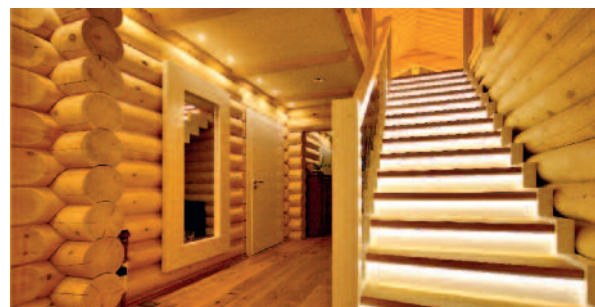

**LéonWood Holz-Blockhaus GmbH, Zentrale Deutschland, Mauster Dorfstraße 78,
03185 Teichland/Ortsteil Maust, Tel. 035601 888-88, Fax 035601 888-89, www.leonwood.de**