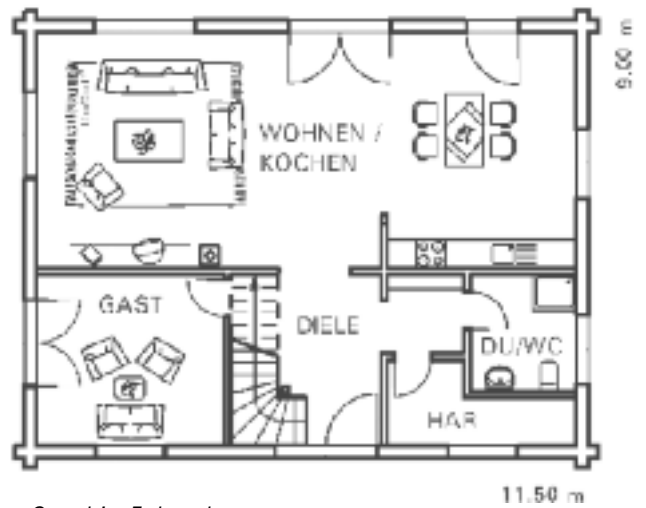

Grundriss Erdgeschoss