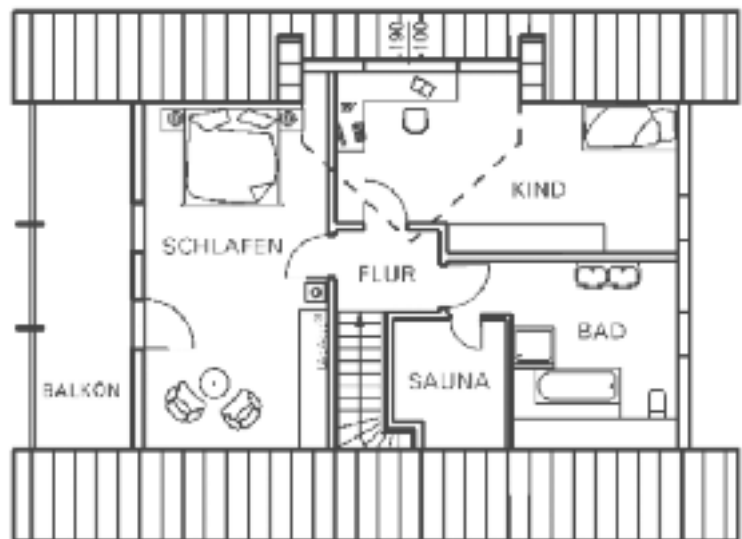

Grundriss Erdgeschoss

Grundriss Dachgeschoss