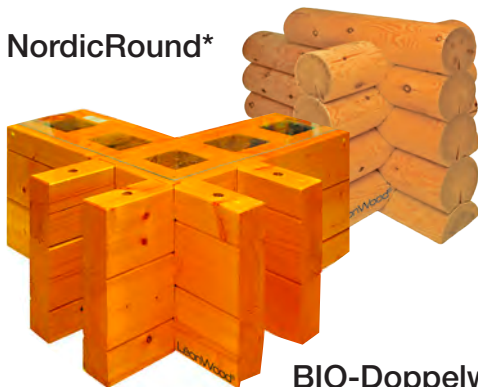

NordicRound*

BIO-Doppelwand®

Von der Idee bis zum Traum, vom Erstgespräch bis zum fertig gebauten Haus, wir stehen Ihnen die ganze Bauphase hindurch zur Seite. Unser Konzept ist so ganzheitlich wie unsere Blockhäuser selbst. In einem gut geplanten und detaillierten Bauherrengespräch gehen wir mit Ihnen jeden einzelnen Schritt durch, damit auch Ihr Traum vom eigenen Blockhaus wahr wird!