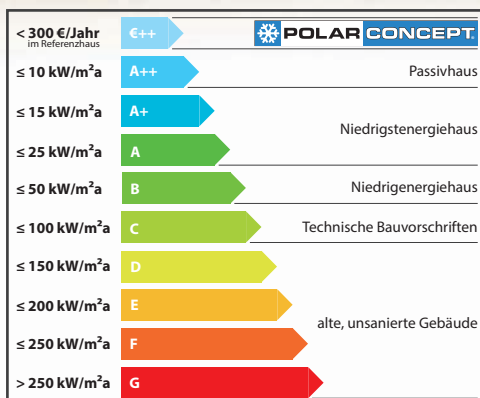

polarconcept® - Mehr als nur ein Fußboden

Das polarconcept® von LéonWood® ist die umweltbewusste Alternative zu einseitigen Energieeinsparungsmodellen. Unser innovatives Konzept umfasst neben der eigentlichen

Bausubstanz Massivholz auch weitere Komponenten wie Holzfußboden mit Korkdämmung, Kastenfenster mit Dreifachwirkung oder eine starke, ökologische Dämmung für die Dachfläche (bspw. mit Kork oder Hanf). Eine intelligenten