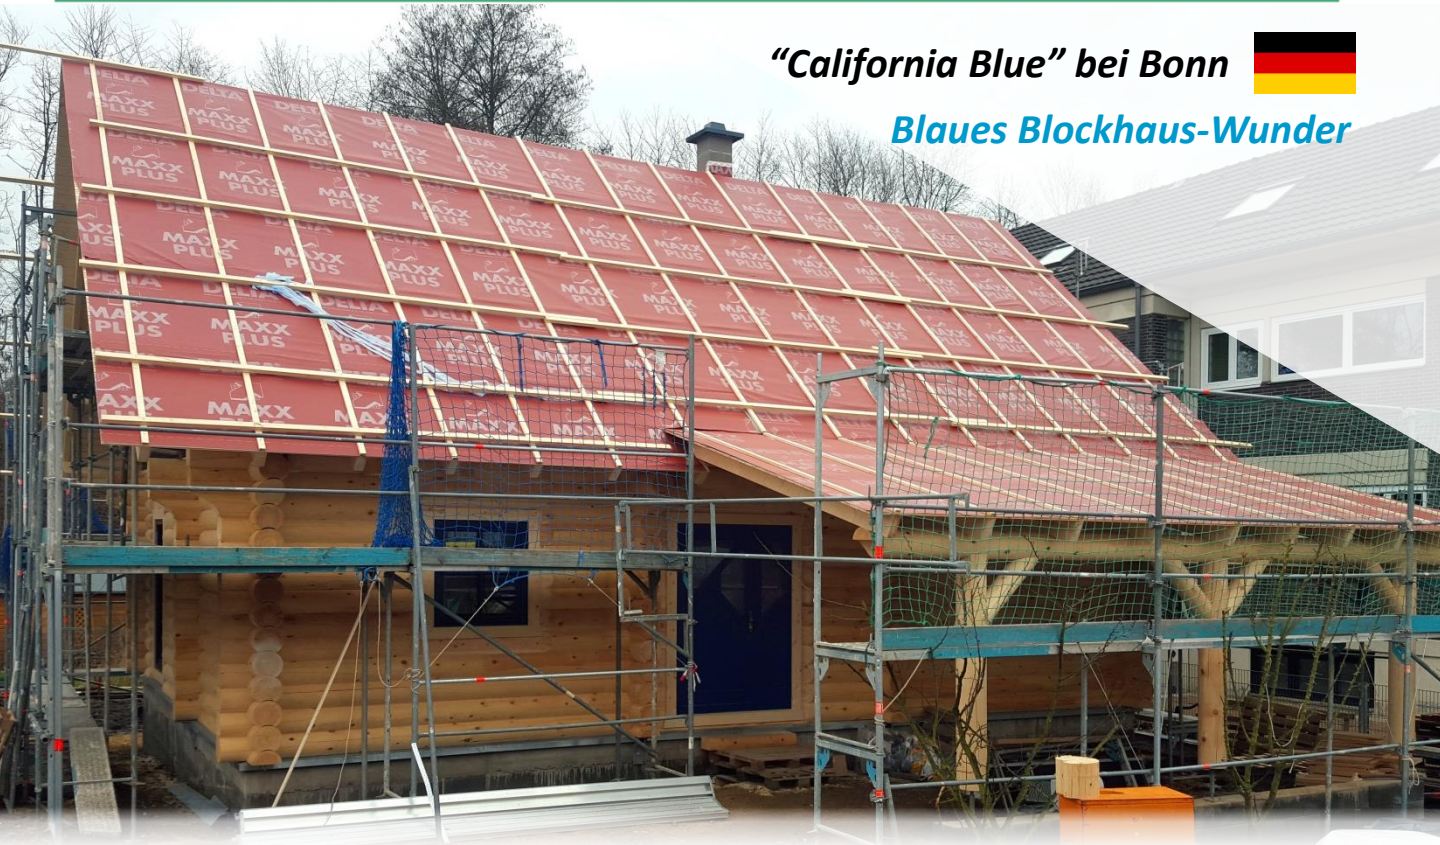

“California Blue” bei Bonn

Blaues Blockhaus-Wunder

Bereits aus der Ferne wird dieses LéonWood®-Blockhaus auffallen. Getreu dem Namen dieses Holzhaus-Typs, sind alle Fenster und die Haustür in **Kobaltblau** gehalten und machen dieses Haus optisch zu etwas Außergewöhnlichem. Der typische **Erker** sowie die **Dachgaube** sorgen nicht nur für mehr praktischen Wohnraum im Innenraum. Sie geben dem Blockhaus aus 25 Zentimeter starken **Rundstämmen** außerdem Kontur und Charakter. Dem Hauseingangsbereich schließt sich unmittelbar ein **abgeschleppter Carport** an: Platz für den familieneigenen PKW und man gelangt trockenen Fußes ins Haus.

- Blockhaus-Typ:** California Blue
Grundriss: 11,00 x 8,20 Meter
Baustoff: Rundholzwand NordicRound*
250mm nordische Kiefer
Innenwände: Kantholz-Rahmenmaterial
Fenster und Türen: Kiefer, 3-fach-verglast
Dach: Satteldach, 42° Dachneigung
Besonderheiten: Rundstamm-Carport, 250mm Rundbohle
Haustypischer Erker und Dachgaube
Massive Holzwangetreppe von LéonWood®, Kiefer
Konstruktiver Holzschutz durch große Dachüberstände
Liefertermin: 03.02.2016