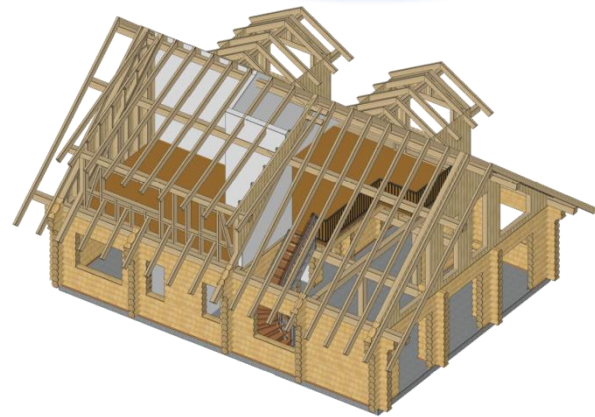

Blockhaus „Individual“ östlich von Leipzig

Rustikaler SCHICK,
EXTRAVAGANTE
Rundstamm-Elemente

- Blockhaus-Typ:** Individual
Grundriss: 9,41 x 12,51 Meter
Baustoff: Rundholzwand NordicRound,
250mm nordische Kiefer
eine Innenwände: wie Außenwände – 250mm
Rundstamm; sonst Kantholz-Rahmenmaterial
Fenster und Türen: Kiefer
Massivholz-Innentüren im Landhausstil
Wärmeschutzglas dreifach-verglast
- Besonderheiten:** Carport mit Pultdachkonstruktion
Küchentheke aus Rundstämmen
Galerie: sichtbarer Dachstuhl über Wohn-
und Essbereich
Konstruktiver Holzschutz durch hohe
Dachüberstände
- Liefertermin:** 10.06.2015

Nahe der größten Stadt Sachsens entsteht ein Blockhaus nach ganz **individuellen Kundenvorstellungen**. Eine **Rundstammhülle** aus 25 cm nordischer Kiefer begrenzt das Holzhaus von außen. Daneben bietet ein **Carport** Platz für das Familienfahrzeug. Das Innere des Hauses wartet durch rustikalen Schick auf: neben **Massivholz-Innentüren** im Landhausstil, verfügt das Blockhaus über eine **Küchentheke** von LéonWood® aus Rundstämmen. Glanzstück des Hauses ist der offene Wohn- und Essbereich mit freiem Blick auf den Dachstuhl, der dem Haus als **Galerie** Extravaganz verleiht.